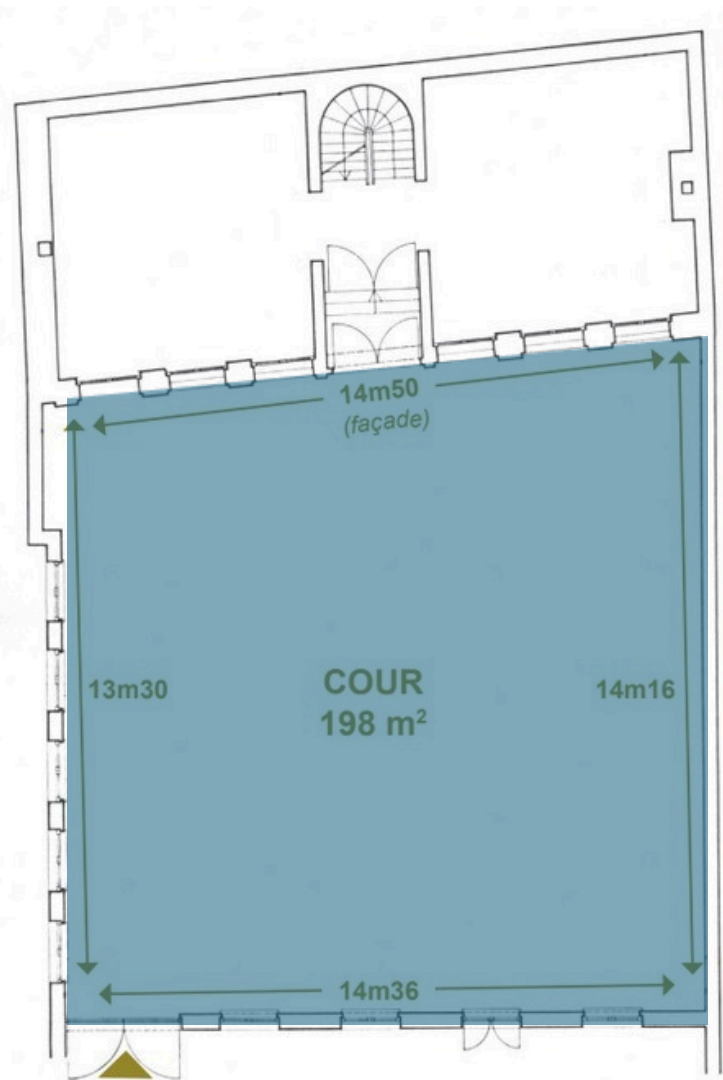

Deze prachtige binnenplaats van 198 m² kan voor verschillende doeleinden worden gebruikt: conferentie, productlancering, gala, receptie, diner, persconferentie, huwelijk, opnames, enz.

Wij kunnen u bijstaan en adviseren bij de organisatie van uw evenement met behulp van onze lijst van partners.

198 m² |  200
Max

La Bellone

Interieur | Gelijkvloers

DIENSTEN:

Inbegrepen:

- Technisch verantwoordelijke (die de locatie perfect kent)
- Geluid
- Verlichting
- Schermen
- Projectoren
- Microfoons
- Podium
- Statafels (10)
- Stoelen (150)
- Cateringtafels (5)
- Schoonmaakpakket

Plattegrond

OPPERVLAKTE & CAPACITEIT

	Oppervlakte (m ²)	Conference	Markt	Cocktail	Diner	Concert
La Bellone	198	150	150	200	120	200

TOEGANG TOT DE LOCATIE

46 Vlaanderenstraat, 1000 Brussel

Metro 1 & 5 - Sint-Katelijne