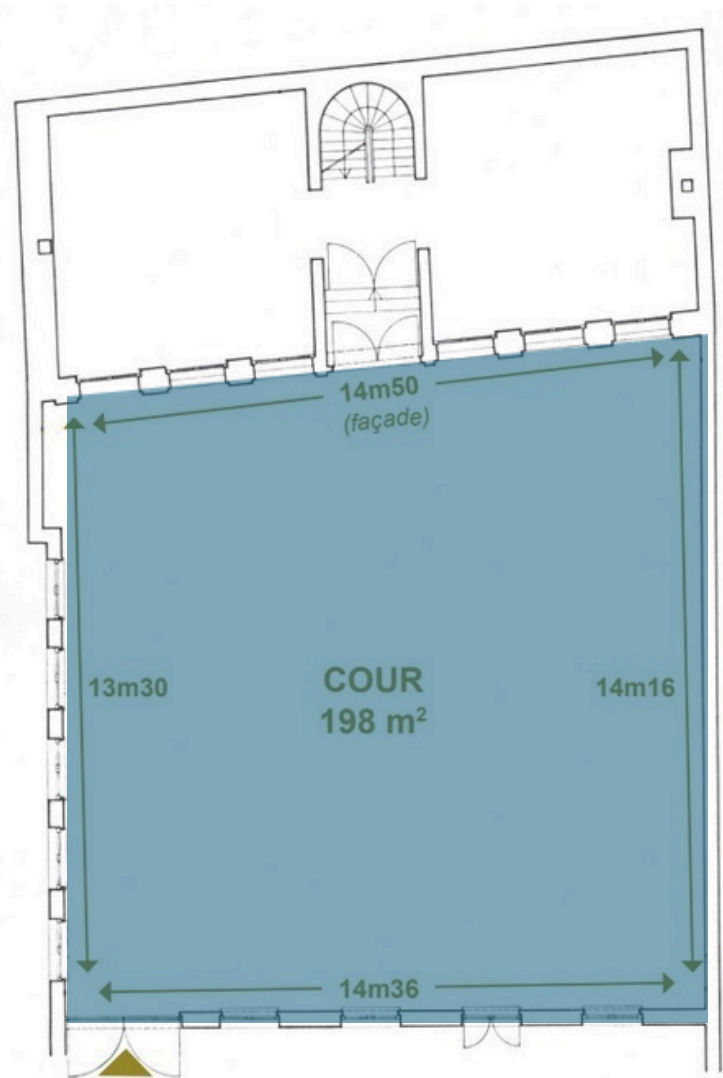

Dieser prächtige Innenhof von 198 m² kann für verschiedene Zwecke genutzt werden: Konferenzen, Produkteinführungen, Galaabende, Empfänge, Abendessen, Pressekonferenzen, Hochzeiten, Filmaufnahmen usw.

Wir können Sie bei der Organisation Ihrer Veranstaltung mit unserer Liste von Partnern unterstützen und beraten.

198 m² |  200
Max

La Bellone

Innenraum | Erdgeschoss

DIENSTLEISTUNGEN:

Inklusive:

- Technischer Leiter (der den Veranstaltungsort perfekt kennt)
- Tonanlage
- Beleuchtung
- Bildschirme
- Projektoren
- Mikrofone
- Bühne
- Stehtische (10)
- Stühle (150)
- Catering-Tische (5)
- Reinigungspaket

Lageplan

FLÄCHE & KAPAZITÄT

	Fläche (m ²)	Konferenz	Markt	Cocktail	Abend essen	Konzert
La Bellone	198	150	150	200	120	200

ZUGANG ZUM VERANSTALTUNGSORT

46 Flandernstraße, 1000 Brüssel

Metro 1 & 5 - Sainte-Catherine