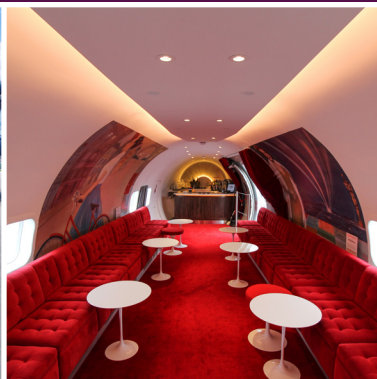

Space that works for you