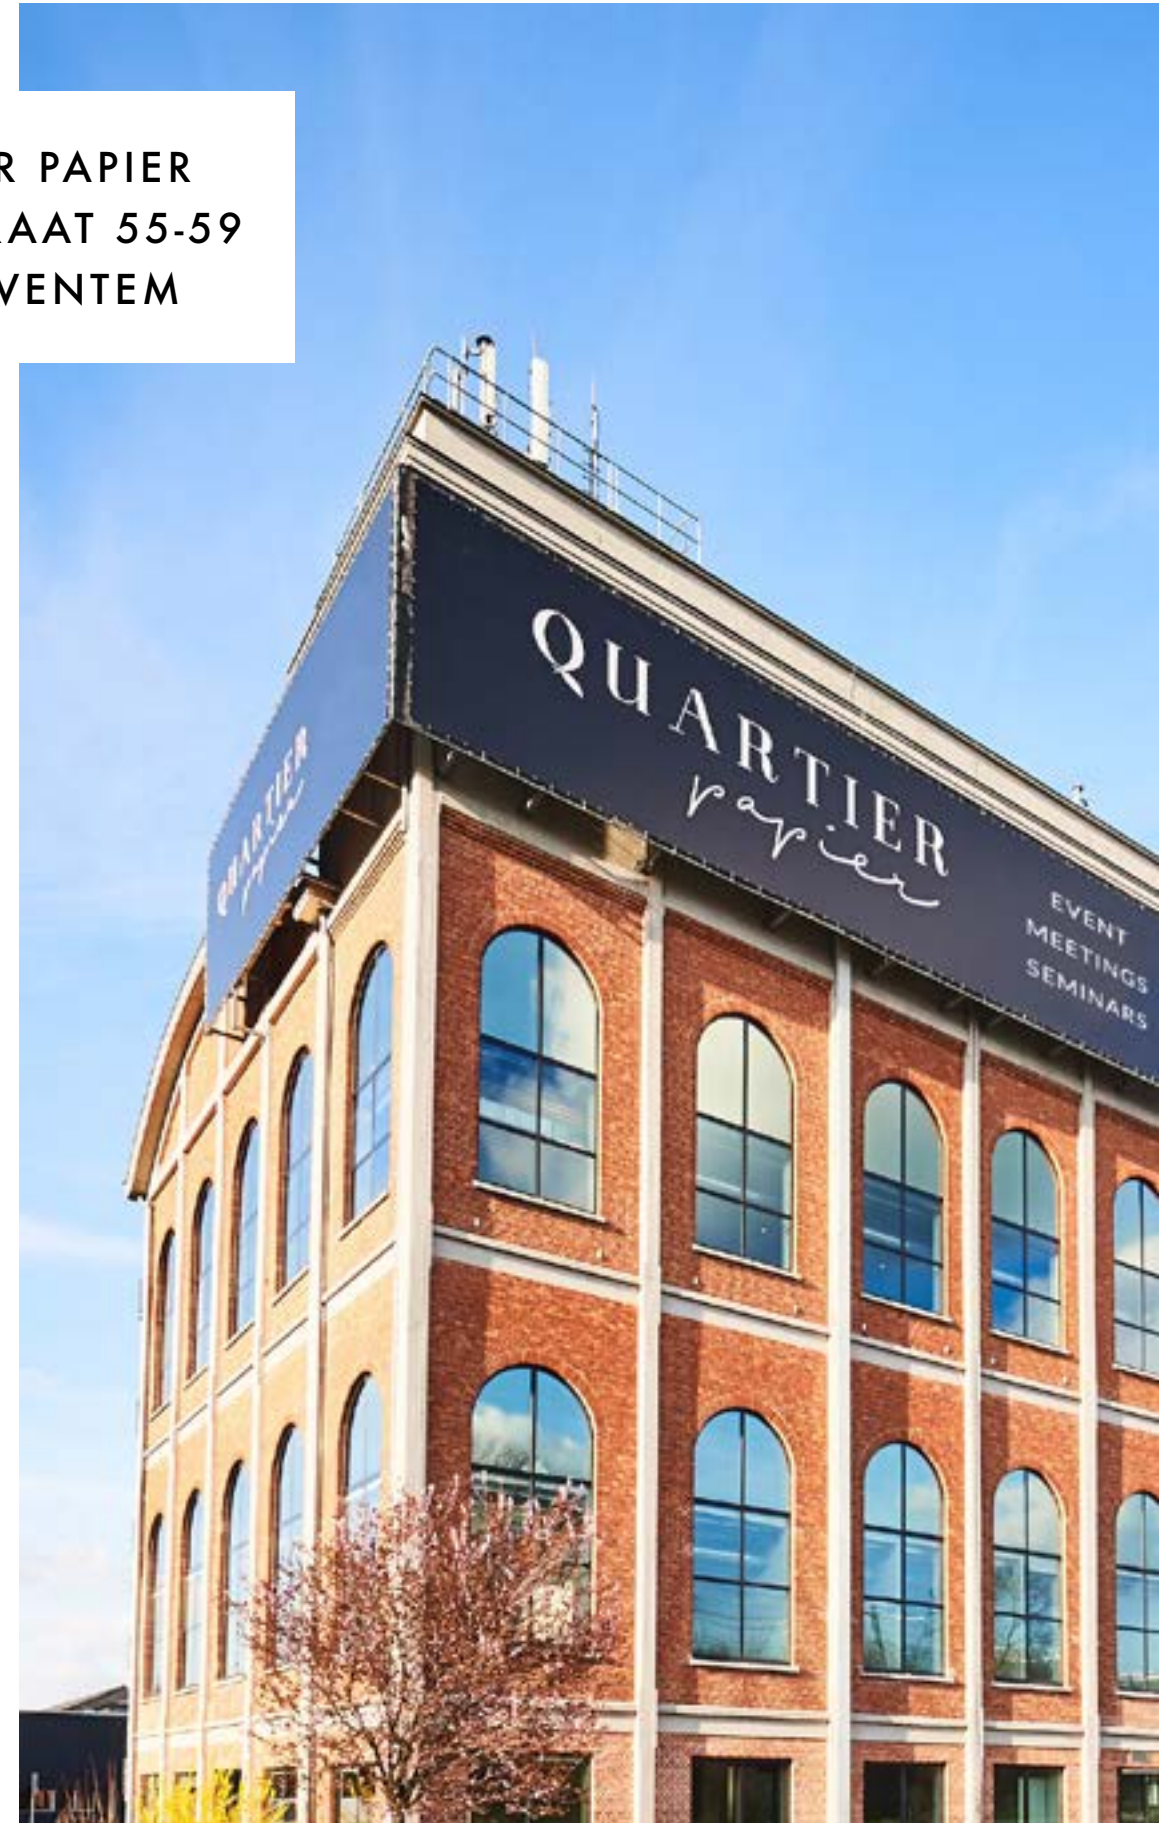

QUARTIER PAPIER
FABRIEKSTRAAT 55-59
1930 ZAVENTEM

ROUTE- EN PARKINGPLAN

Belangrijk: Gelieve uw GPS niet te volgen maar gebruik WAZE of volg onderstaande routebeschrijving.

Volg richting Brussel luchthaven en neem afslag 3 Zaventem-Centrum. Neem de vierde afslag op de rotonde richting A201 en sla onmiddellijk rechtsaf richting Leonardo Da Vinci. Neem vervolgens de tweede afslag op de rotonde en sla onmiddellijk linksaf op de Diegemstraat. Als u deze weg vervolgt, komt u uit op de Fabriekstraat. U kan Quartier Papier terugvinden aan de rechterzijde.