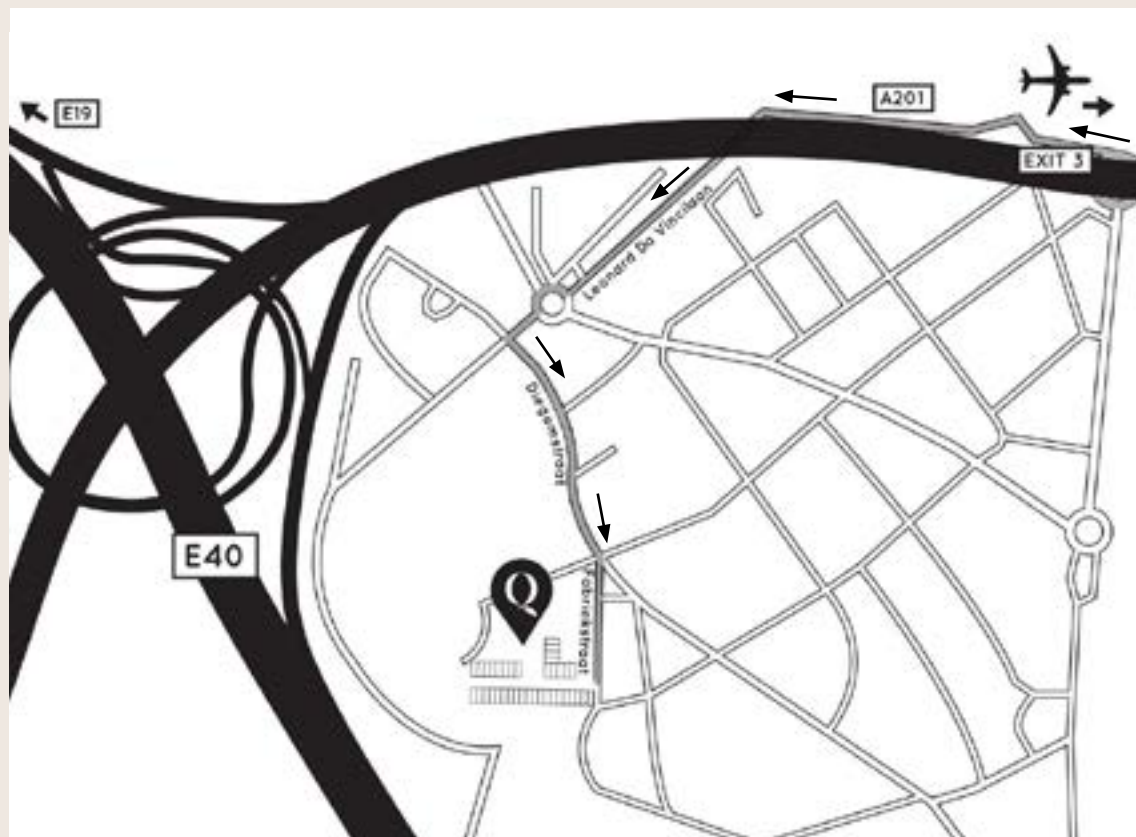

QUARTIER PAPIER
FABRIEKSTRAAT 55-59
1930 ZAVENTEM

ROUTE- EN PARKINGPLAN

Belangrijk: Gelieve uw GPS niet te volgen maar gebruik WAZE of volg onderstaande routebeschrijving.

Volg richting Brussel luchthaven en neem afslag 3 Zaventem-Centrum. Neem de vierde afslag op de rotonde richting A201 en sla onmiddellijk rechtsaf richting Leonardo Da Vinci. Neem vervolgens de tweede afslag op de rotonde en sla onmiddellijk linksaf op de Diegemstraat. Als u deze weg vervolgt, komt u uit op de Fabriekstraat. U kan Quartier Papier terugvinden aan de rechterzijde.