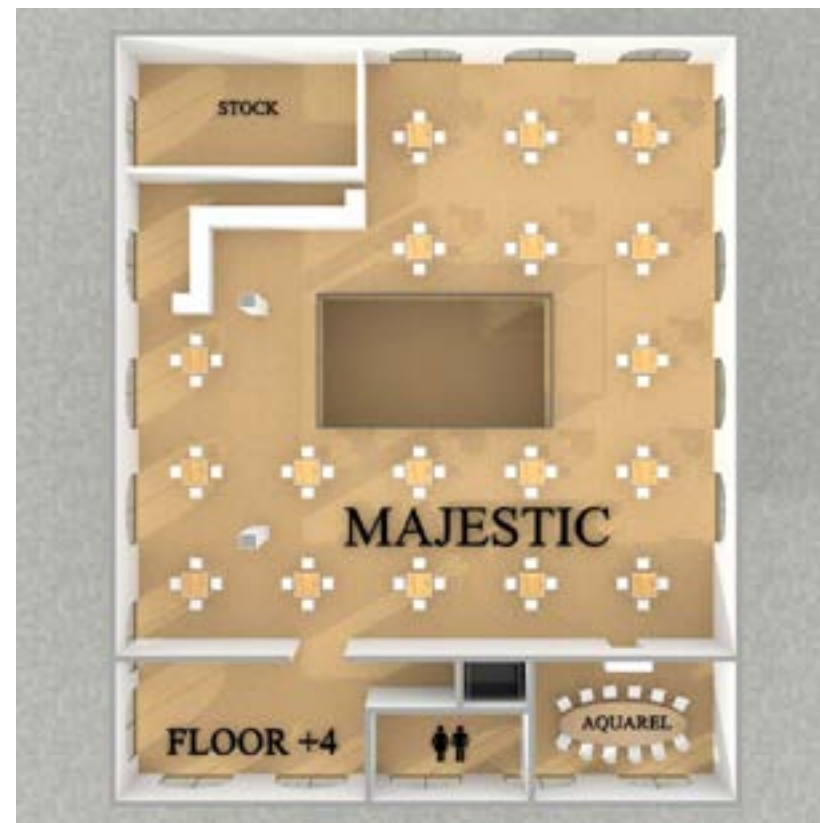

MAJESTIC

VERGADERZALEN

MIRAGE - SIENA - SATURN - AQUAREL

	VERDIEPING	GROOTTE M²	THEATER (PAX)	CABARET (PAX)
MIRAGE	0	30	/	10
MEETINGROOM 1.2	1	30	25	/
MEETINGROOM 2.2	2	30	25	/
MEETINGROOM 2.3	2	40	35	/
MEETINGROOM 2.4	2	50	40	/
BOARDROOM SIENA	2	12	/	6
BOARDROOM SATURN	2	12	/	6
AQUAREL	4	30	/	10

Indien u enkel de vergaderzalen wenst te boeken, sturen wij u met veel plezier onze seminariepakketten toe.