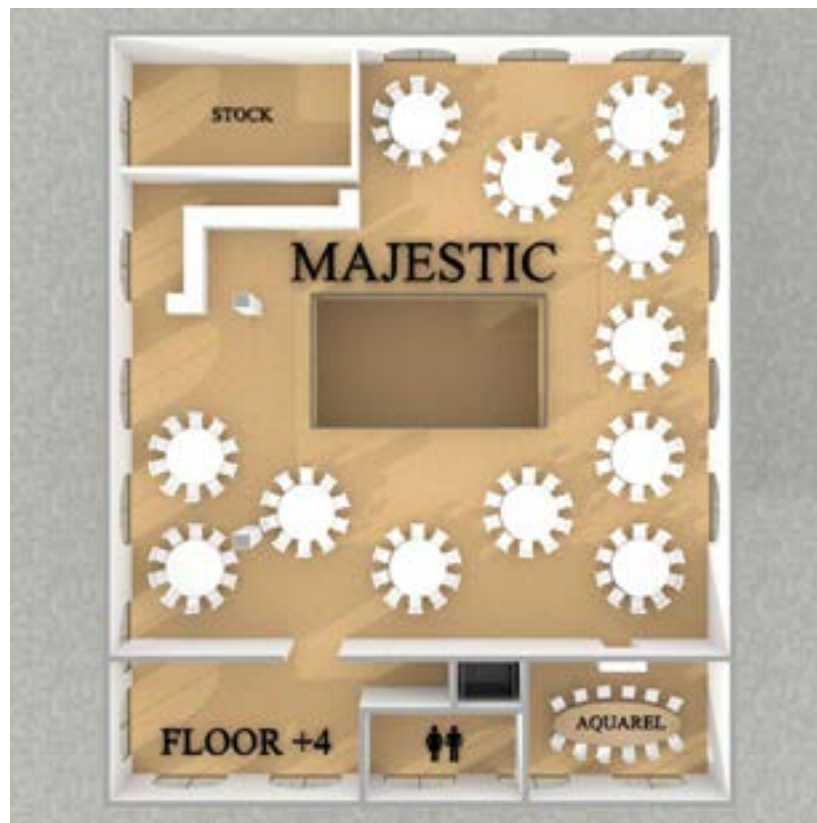

SOIE

SOIE

SATIN

SATIN

MAJESTIC

MAJESTIC

VERGADERZALEN

MIRAGE - SIENA - SATURN - AQUAREL

	VERDIEPING	GROOTTE M ²	THEATER (PAX)	CABARET (PAX)
MIRAGE	0	30	/	10
MEETINGROOM 1.2	1	30	25	/
MEETINGROOM 2.2	2	30	25	/
MEETINGROOM 2.3	2	40	35	/
MEETINGROOM 2.4	2	50	40	/
BOARDROOM SIENA	2	12	/	6
BOARDROOM SATURN	2	12	/	6
AQUAREL	4	30	/	10